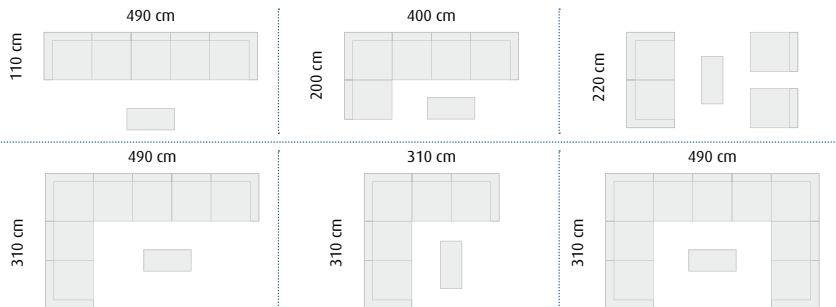

MOBILIARI D'EXTERIOR

DISSENYEM PENSANT EN TU

SOFA MODULAR SIROS III ▼

Mòdul cantoner
110 x 110 x 68 cm

429€

Mòdul central
110 x 90 x 68 cm

379€

Tauleta auxiliar
109 x 59 x 32 cm

219€