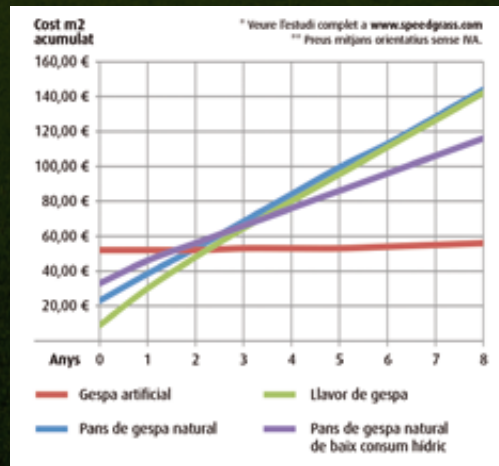

ALDER 6,5 x 8,5 cm

29'90€

MINUS 7 x 9 cm

44'90€

CATALPA 10,5 x 8 cm

49'90€

ATLAS 6,5 x 8,5 cm

64'90€

▶ BORDURA D'ACER DOLÇ

Separador de zones de jardí amb formes rectes o corbes

CAMINS ▶

Recomanat en zones molt transitades

OBLIDA'T DE REGAR

- SEMPRE VERDA
- MOLT NATURAL
- MÀXIMA COMODITAT

Les instal·lacions de gespa artificial de qualitat s'amortitzen en 2 anys