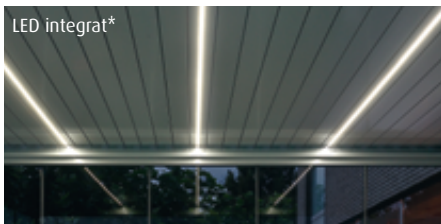

Calefactors*