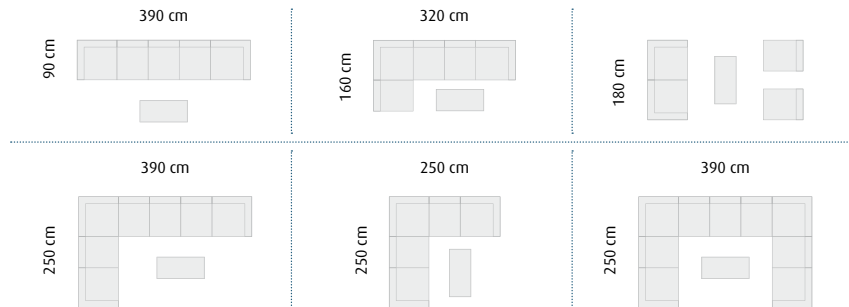

SOFA MODULAR ISLAND II ▼

339€

259€

Tauleta auxiliar
109 x 59 x 32 cm

199€